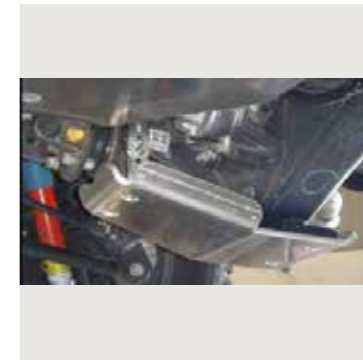

Plaque de protection - Différentiel arrière
Rear diferential skid plate
PRADO Ref. 20TF0060