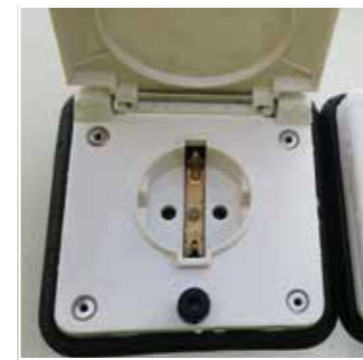

Prise électrique 230V - extérieure (avec convertisseur 2000W et câblage batterie)

Fuel filter, double

ALL Ref. 10TF0034